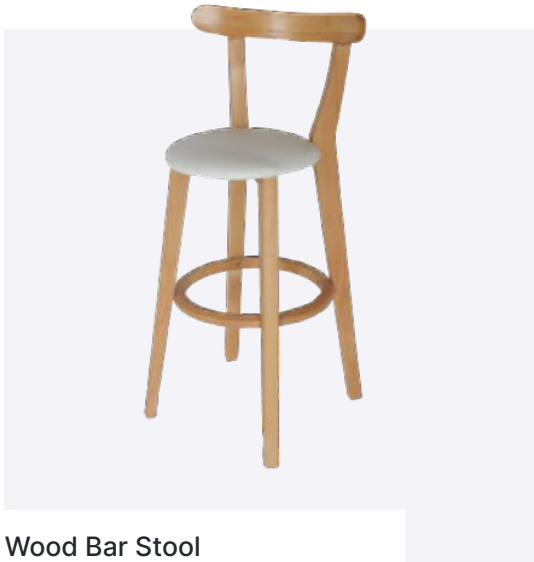

Kayelles White Bar Stool

QTY: 100 SIZE: 38X43X83

Vintage Cocktail Table

QTY: 10 SIZE: 200X60X110 CM

BAR STOOL

Wood Bar Stool

QTY: 60 **SIZE:** 45X47X95 CM

Wahson Velvet Bar Stool