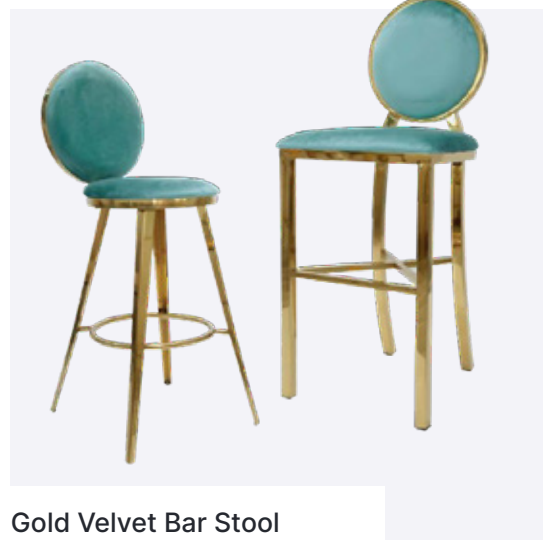

Gold Velvet Bar Stool

QTY: 40 **SIZE:** 45X47X95 CM